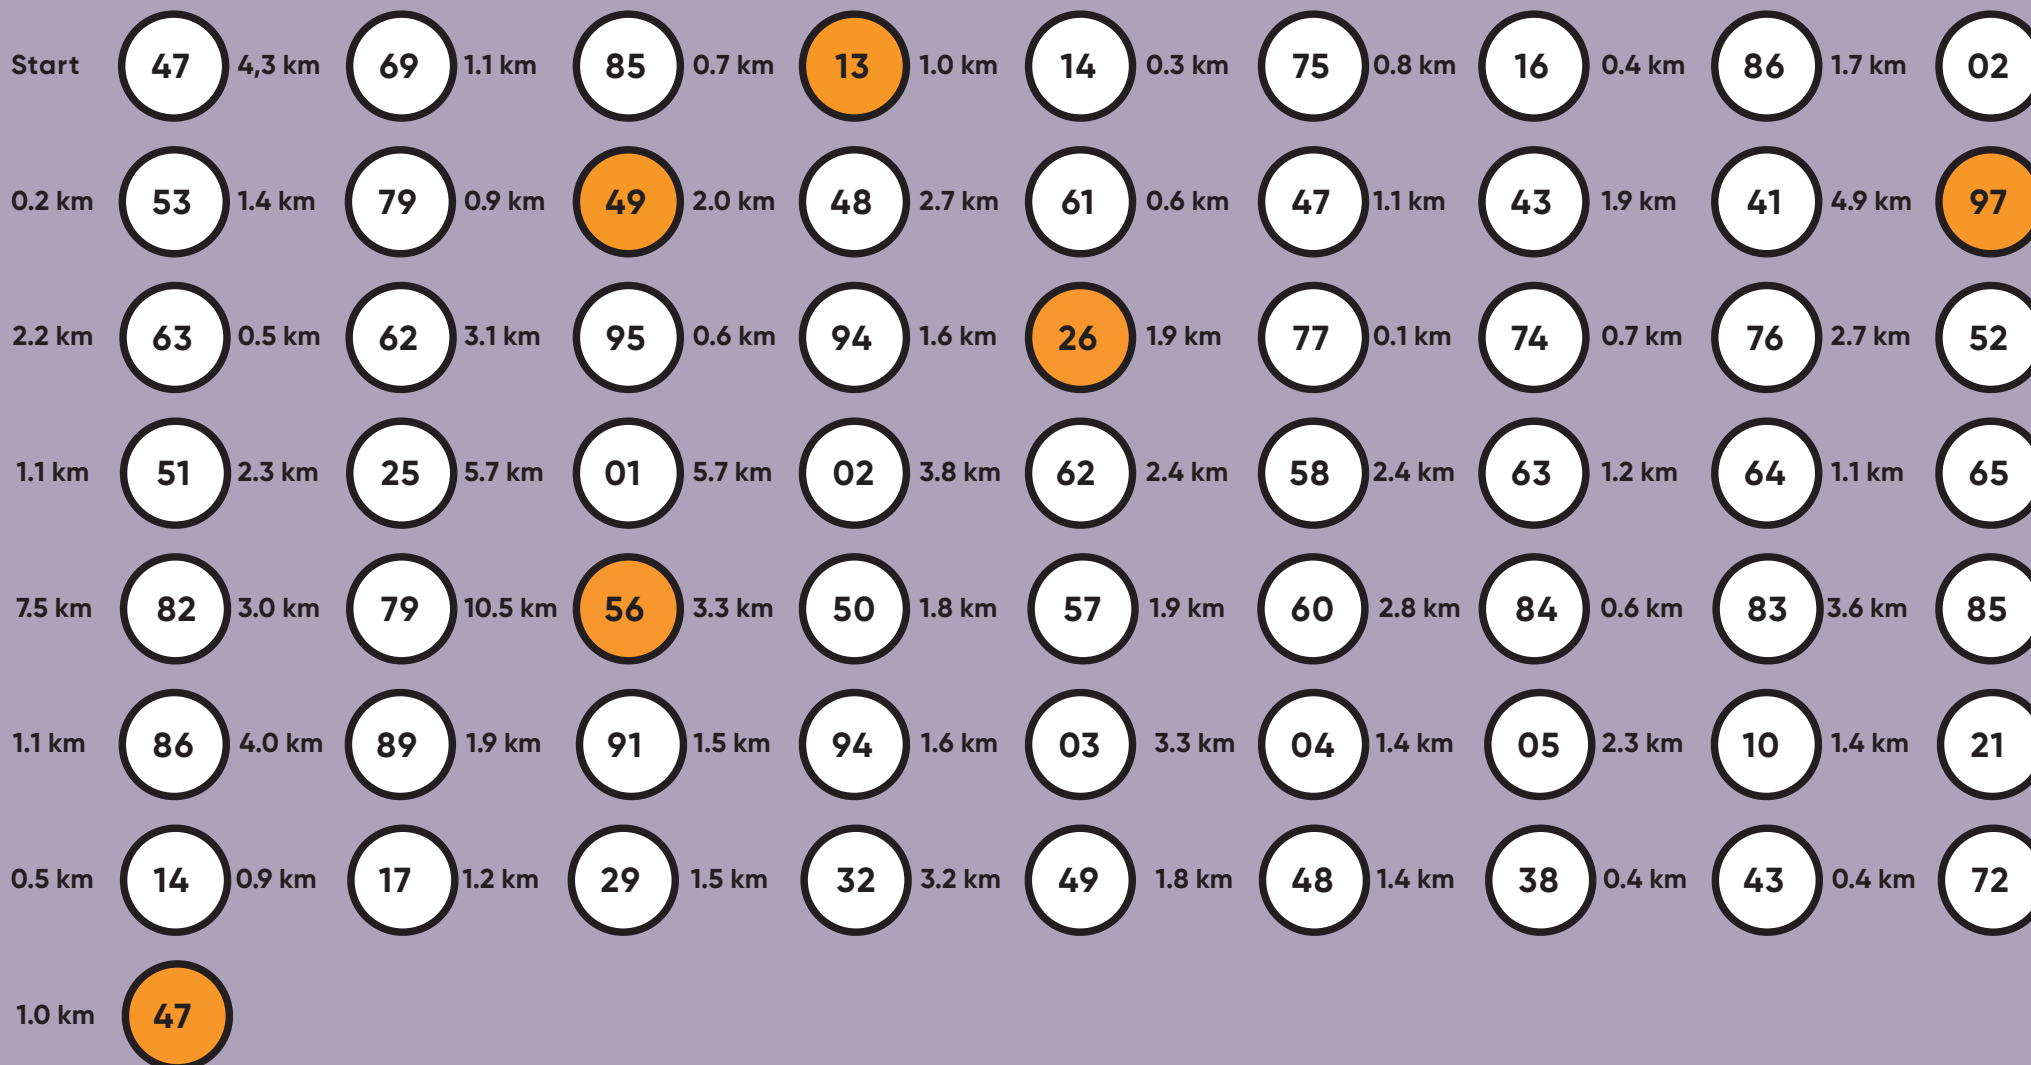

Saton Optiek Fietsroute XL

Volg de fietsknooppunten voor een prachtige route van circa 128 kilometer door de plaatsen van onze winkels: Leiderdorp, Leiden, Wassenaar, Katwijk, Oegstgeest én Amsterdam. Deze route start bij knooppunt 47 bij de Munnikenbrug in Leiderdorp maar u kunt bij elk knooppunt op de route starten.

Knooppunten XL route

MAAK KANS OP EEN SPORTIEVE BRIL

Onder alle fietsers die de volledige Saton Optiek fietsroute afleggen verloten wij een sportieve bril die uw ogen beschermt tegen zon en wind. Maak hiervoor bij de oranje knooppunten van de route een foto van uzelf met het knooppunt bord. Leuk als u de foto's deelt op uw Facebook of Instagram en Saton Optiek tagt! Wanneer u de foto's laat zien in een van onze winkels in Leiderdorp, Oegstgeest of Wassenaar laat zien ontvangt u een goodiebag én maakt u kans op de sportieve bril. Deze actie duurt tot en met 27 mei 2022. Kijk voor meer informatie op satonoptiek.nl/fietsroute